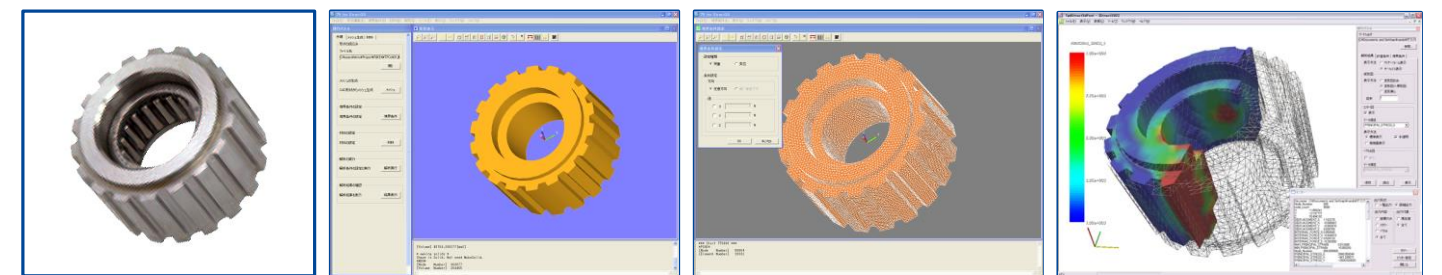

Your Objective, Our Creation