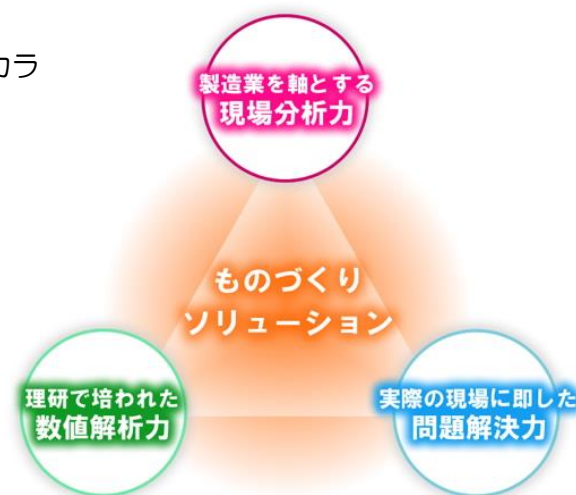

問題解決型技術集団として我々が有するチカラ

ものづくりソリューション

- 製造業を軸とする現場分析力
- 理研で培われた数値解析力
- 実際の現場に即した問題解決力

事業内容

当社独自の技術・ノウハウをもとに、様々な解析サービス事業を展開しています。

受託解析サービス

数値解析だけでなく生産技術に精通したスタッフが、お客様の解析業務を受託形式にて実施し、お客様とともに製造工程の問題発生現象解明とその解決方法を導くことが出来るようにサポート致します。